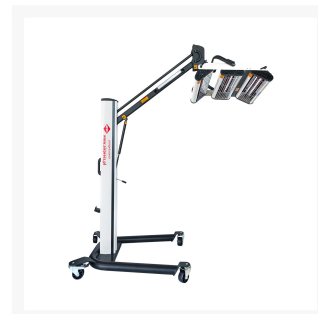

Sécheur infrarouge 3x1000W 40-100°C 230 V avec capteur de distance

Product Images