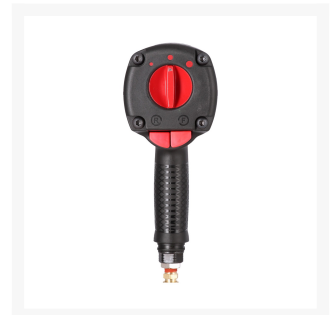

Clé à choc pneumatique 3/4" 2034 Nm 5500 tr/min 6.2 bar +/- 400 l/min

Product Images

Additional Information

Référence	45422
EAN	08712418322996
Poids (kg)	3.440000
Longueur (mm)	220
Largeur (mm)	250
Hauteur (mm)	90
Consommation d'air maximale à 6.3 bar (l/sec)	+/- 6.67
Consommation d'air moyenne à 6,3 bar (l/min)	170
Consommation d'air maximale à 6.3 bar (l/min)	+/- 400
Taille du carré d'entraînement (")	3/4
Tours par minute (tr/Min)	5.500
Couple de serrage max. (Nm)	2034
Couple de décollement max.	3051 Nm
Pression de service (bar)	6.2