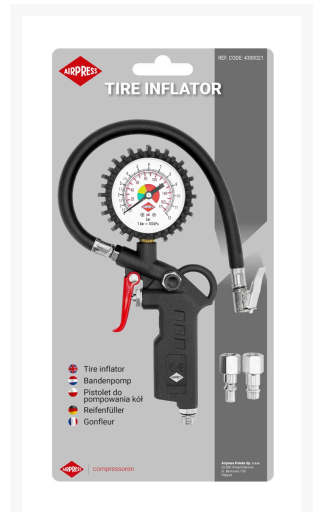

Gonfleur pneu 12 bar + Raccords - Sous blister

Product Images

Additional Information

Référence	4300021
EAN	08712418004014
Pression maximale (bar)	12
Pression de service (bar)	0,7 - 12