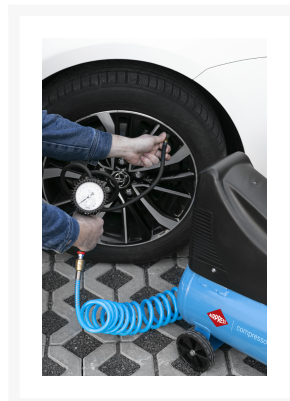

# Gonfleur pneu calibré 100 cm 0-10 bar 1/4" avec raccord

## Additional Information

---

Référence	42069
EAN	08712418335347
Taille raccord (")	1/4
Pression maximale (bar)	10
Pression de service (bar)	0 - 8