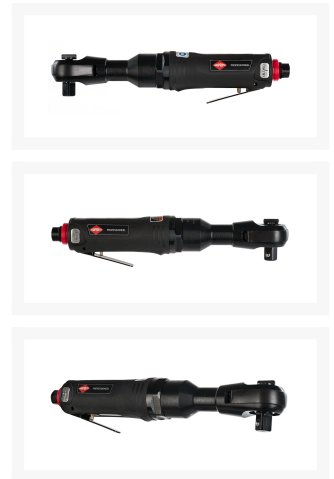

Clé à cliquet pneumatique 1/2" 122 Nm 600 tr/min 6.2 bar 126L/min

Product Images

Additional Information

Référence	45454
EAN	08712418346824
Poids (kg)	1.280000
Longueur (mm)	30
Largeur (mm)	55
Hauteur (mm)	67
Consommation d'air moyenne à 6,3 bar (l/min)	113
Taille raccord (")	1/4
Taille du carré d'entraînement (")	1/2
Tours par minute (tr/Min)	600
Taille du tuyau (mm)	10 mm
Pression de service (bar)	6.2
Niveau sonore dB(A) (0 m)	91