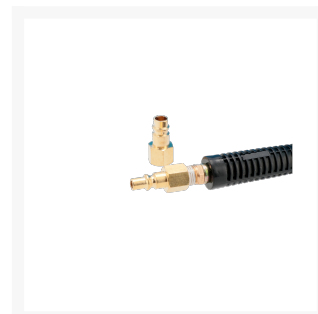

Tuyau spiralé PU 8 x 12 mm 10 m 10 Bar 1/4" Mâle teflon + Raccords

Product Images

Additional Information

Référence	4304226
EAN	08712418284171
Pression maximale (bar)	12
Pression d'éclatement (bar)	28
Diamètre du tuyau à connecter à l'outil (mm)	1/4
Diamètre interne du tuyau à connecter à l'outil (mm)	12 x 8
Entrée d'air pour	Euro / Orion / Universel
Longueur (m)	10
Matière du tuyau	Polyuréthane
Renforcement	Non
Protection anti-plier	Oui
Rotatif	Non