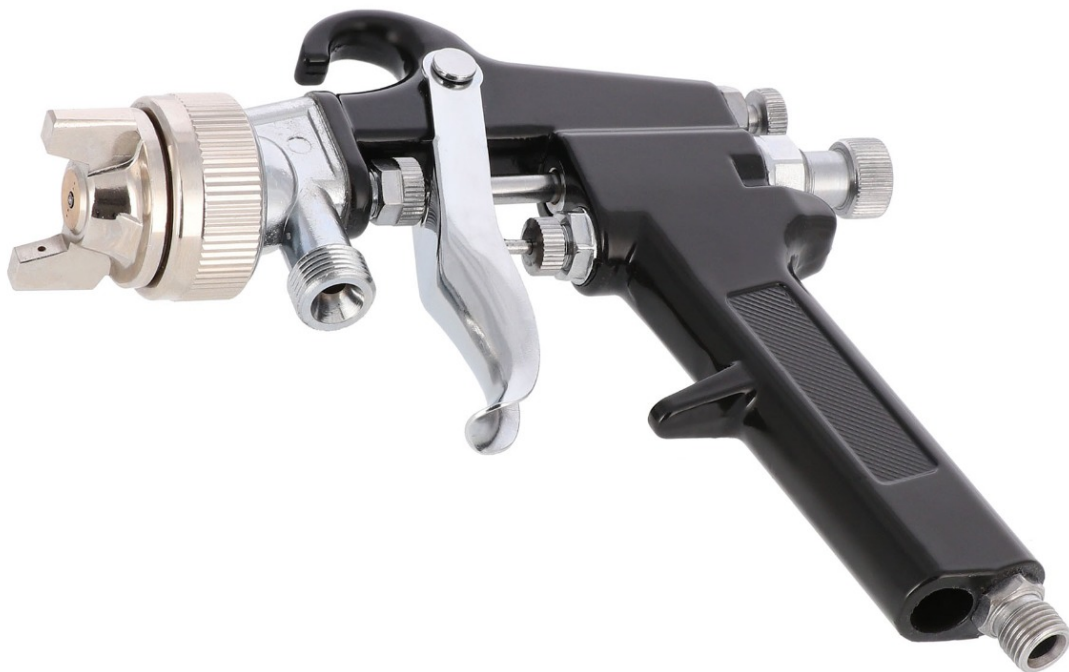

Pistolet à peinture 5.5 bar 2 mm

Product Images

Additional Information

Référence	D3925
EAN	08712418122961
Sous blister	Non