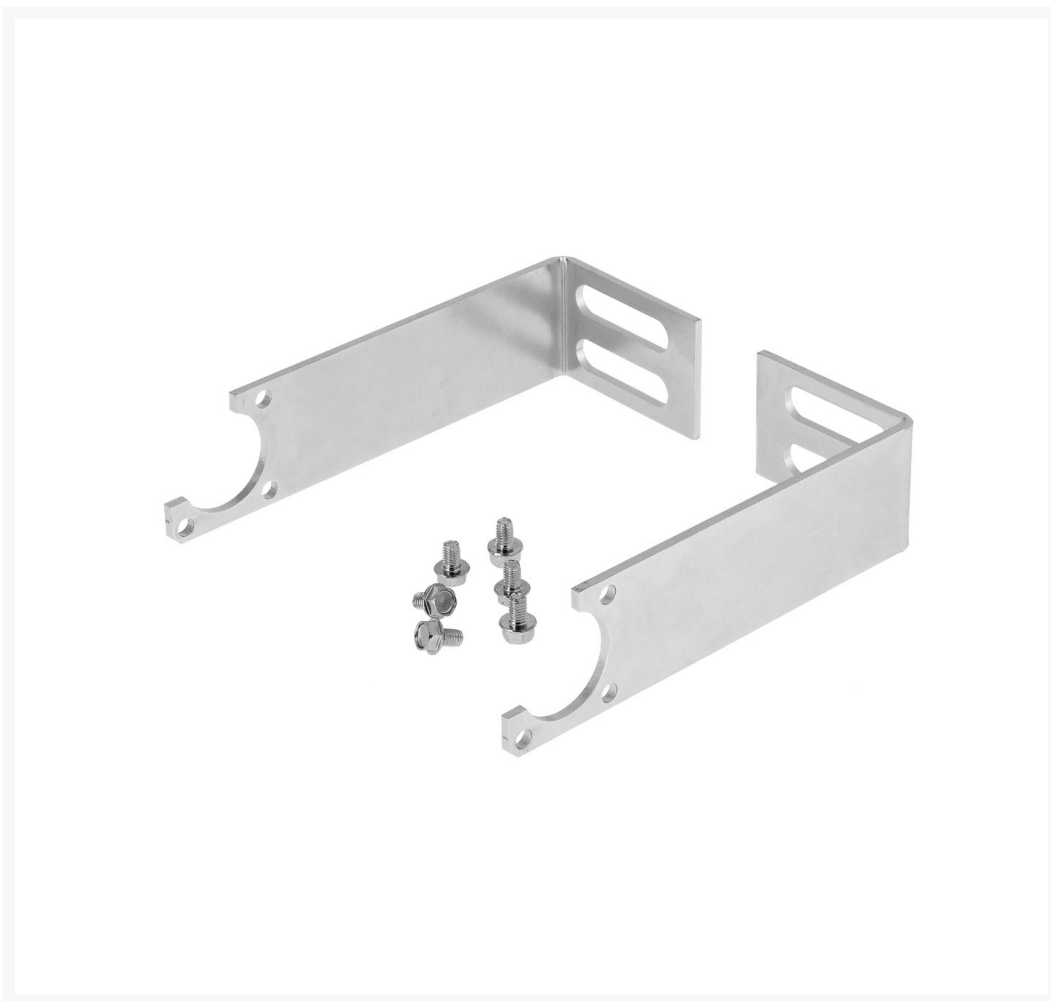

Support mural pour filtre 3/8" - 3/4"

Product Images

Additional Information

Référence	45137
EAN	8712418037739
Poids (kg)	0.350000
Raccord fileté du filtre à air (")	3/8 - 3/4