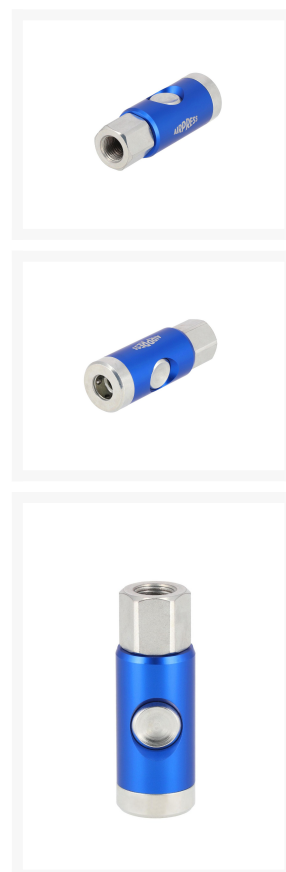

Raccord rapide de sécurité Euro Filetage 3/8" Femelle - Sous blister

Product Images

Additional Information

Référence	43E703
EAN	8712418382914
Poids (kg)	0.140000
Caractéristiques	Plage de température : -20 °C à + 70 °C Débit : 1 600 l/min à 6 bar Boîtier : aluminium anodisé orientable sur 360° Bouton-poussoir et vanne : acier inoxydable trempé Siège de soupape : acier inoxydable 1.4404 Joint d'étanchéité : NBR
Débit d'air à 6 bar (l/min)	1600
Taille des raccords (")	3/8
Entrée d'air pour	Profil Euro
Type de filetage	Femelle
Nombre de raccords	2
Forme / modèle	Droit
Pression maximale (bar)	10
Normes de sécurité	Non
Rotatif	Oui
Endurci(e)	Non
Séparateur de condensat	Non
Régulateur de débit	Non
Matériau	Aluminium anodisé / acier inoxydable trempé / acier inoxydable
Sous blister	Oui
Contenance du paquet (pièces)	1