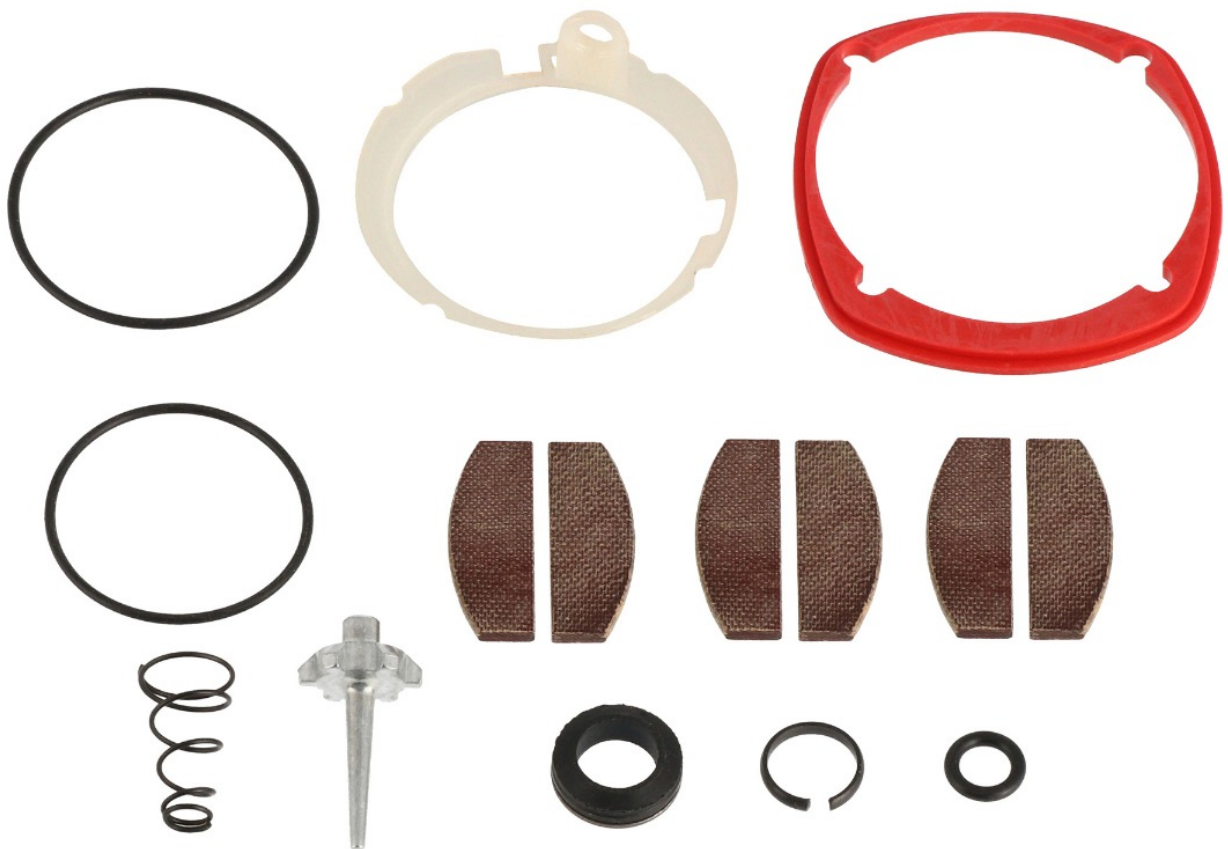

# Kit de réparation pour clé à choc 1/2" (45406)

45406-RK

# Détails du produit

Référence	45406-RK
EAN	08712418347968
Taille du carré d'entraînement (")	N/D

## Description

Contenu:

pos: 6 - Pale de rotor

pos: 1 - joint torique

pos: 1 - Joint

pos: 1 - joint torique

pos: 1 - bague de retenue

pos; 1 - ressort de soupape

pos: 1 - Tige de valve

pos: 1 - Entretoise en caoutchouc