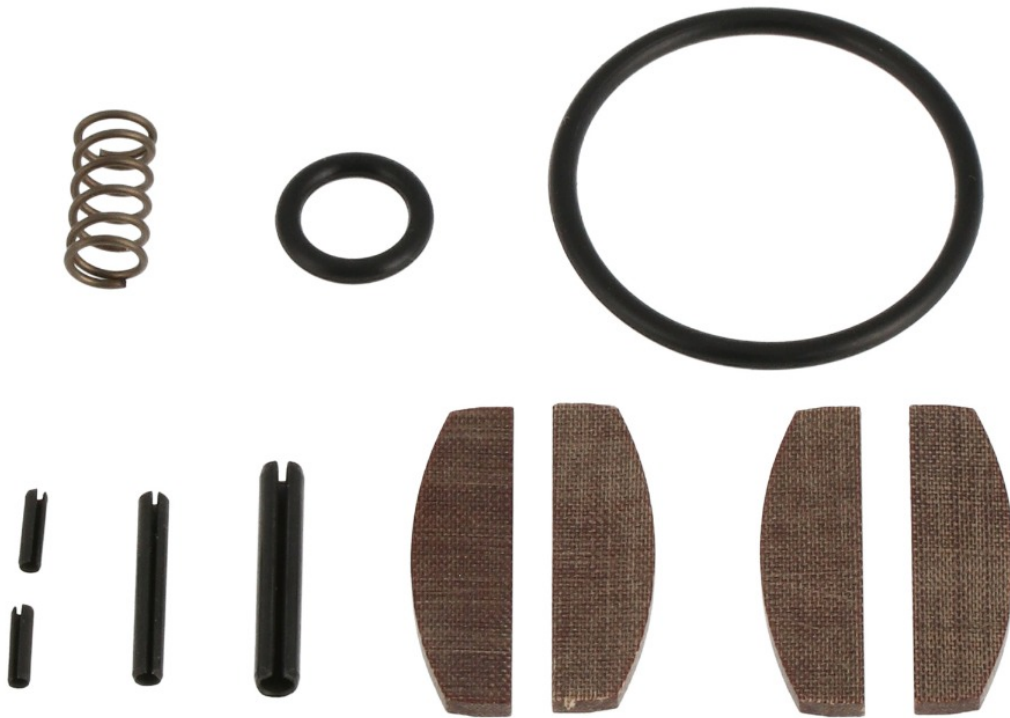

# Kit de réparation pour meuleuse droite (45465)

45465-RK

# Détails du produit

Référence	45465-RK
EAN	08712418348033

### Contenu:

pos: 2 - Goupille à ressort (3x18L)

pos: 8 - Ressort de soupape

pos: 9 - Goupille à ressort (2x15L)

pos: 16 - Ailettes [4 pcs]

pos: 17 - Goupille à ressort (15x6L) [2 pcs]

pos: 21 - Joint torique (7.65x1.78)

pos: 35 - Joint torique (27x2)