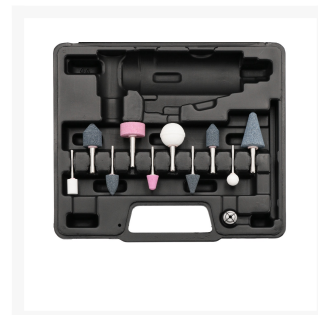

Coffret accessoires pour meuleuse droite (45465)

Product Images

Additional Information

Référence	456265
EAN	08712418384147

Description

Comprenant:

5 points montés de 6 mm

5 points montés de 3 mm

1 pince de 3 mm

1 caisse de soufflage