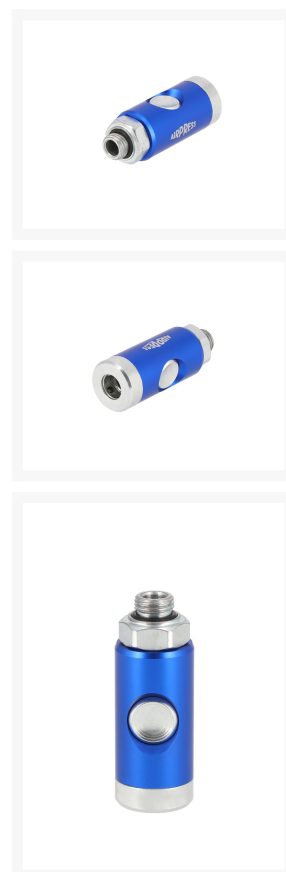

# Raccord rapide de sécurité Euro Filetage 1/4" Mâle - Sous blister

## Product Images

## Additional Information

Référence	43E752
EAN	8712418382945
Poids (kg)	0.140000
Longueur (mm)	25
Largeur (mm)	21
Hauteur (mm)	89
Débit d'air à 6 bar (l/min)	1600
Taille des raccords (")	1/4
Entrée d'air pour	Profil Euro
Type de filetage	Mâle
Nombre de raccords	2
Forme / modèle	Droit
Pression maximale (bar)	10
Température de fonctionnement (°C)	-20°C +70°C
Normes de sécurité	Non
Rotatif	Oui
Endurci(e)	Non
Séparateur de condensat	Non
Régulateur de débit	Non
Matériau	Aluminium anodisé / Inox / Laiton nickelé
Sous blister	Oui
Contenance du paquet (pièces)	1