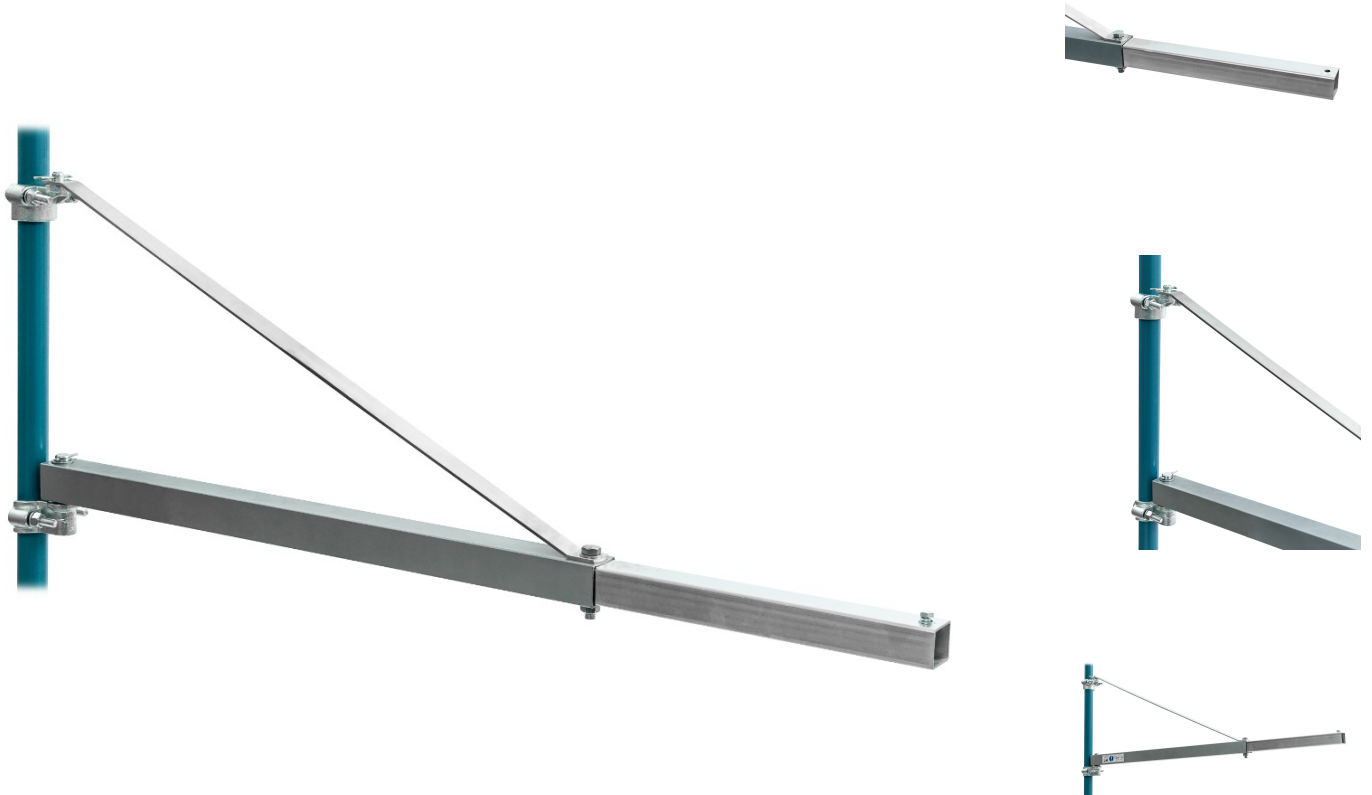

Bras pivotant 180° 75-110 cm 300-600 kg pour palan électrique

78002

Détails du produit

Référence	78002
EAN	8712418336344
Poids (kg)	7.000000
Longueur (mm)	1100
Largeur (mm)	100
Hauteur (mm)	380
Longueur du bras - déplié (mm)	1100
Longueur du bras - non déployé (mm)	750
Capacité de levage maximale - déplié (kg)	300
Capacité de levage maximale - non déployé (kg)	600
Bras pivotant (°)	180
Caractéristiques	Assemblage facile
Matériau	Métal