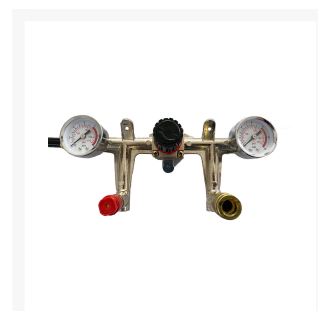

Reducteur de pression complet (manomètres, tuyau, pressostat, soupape de sécurité, raccord universel)

Product Images

Additional Information

Référence	36851-59-1
EAN	8712418291315