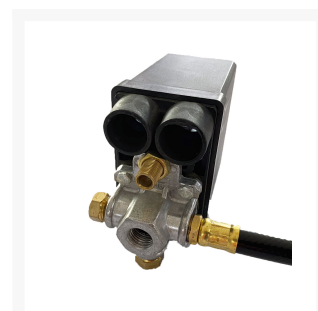

Reducteur de pression complet (manomètres, tuyau, pressostat, soupape de sécurité, raccord universel)

Product Images

Additional Information

Référence	36851-59-1
EAN	8712418291315