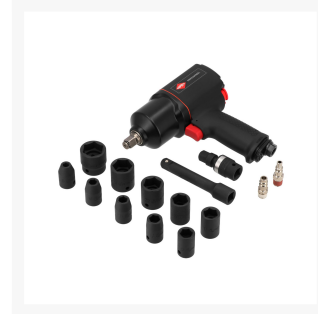

Coffret clé à choc pneumatique 1/2" avec 10 Douilles +/- 225 l/min

Product Images

Additional Information

Référence	45540
EAN	8712418393293
Poids (kg)	1.910000
Longueur (mm)	187
Consommation d'air maximale à 6.3 bar (l/sec)	+/- 3.75
Consommation d'air maximale à 6.3 bar (l/min)	+/- 225
Taille raccord (")	1/4
Taille du carré d'entraînement (")	1/2
Tours par minute (tr/Min)	8000
Couple de serrage max. (Nm)	1112
Couple de décollement max.	1800 Nm
Pression de service (bar)	6.2

Description

Le set contient:

- Jeu de douilles 8 / 10 / 11 / 13 / 15 / 17 / 19 / 22 / 24 / 27 mm
- Extension 5'
- Raccord universel
- Accouplement Euro / Orion