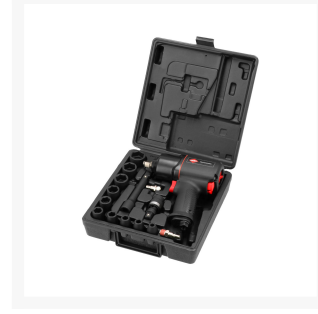

Coffret clé à choc pneumatique 1/2" avec 10 Douilles +/- 225 l/min

Product Images

Additional Information

Référence	45540
EAN	8712418393293
Poids (kg)	1.910000
Longueur (mm)	187
Consommation d'air maximale à 6.3 bar (l/sec)	+/- 3.75
Consommation d'air maximale à 6.3 bar (l/min)	+/- 225
Taille raccord (")	1/4
Taille du carré d'entraînement (")	1/2
Tours par minute (tr/Min)	8000
Couple de serrage max. (Nm)	1112
Couple de décollement max.	1800 Nm
Pression de service (bar)	6.2

Description

Le set contient:

- Jeu de douilles 8 / 10 / 11 / 13 / 15 / 17 / 19 / 22 / 24 / 27 mm
- Extension 5'
- Raccord universel
- Accouplement Euro / Orion