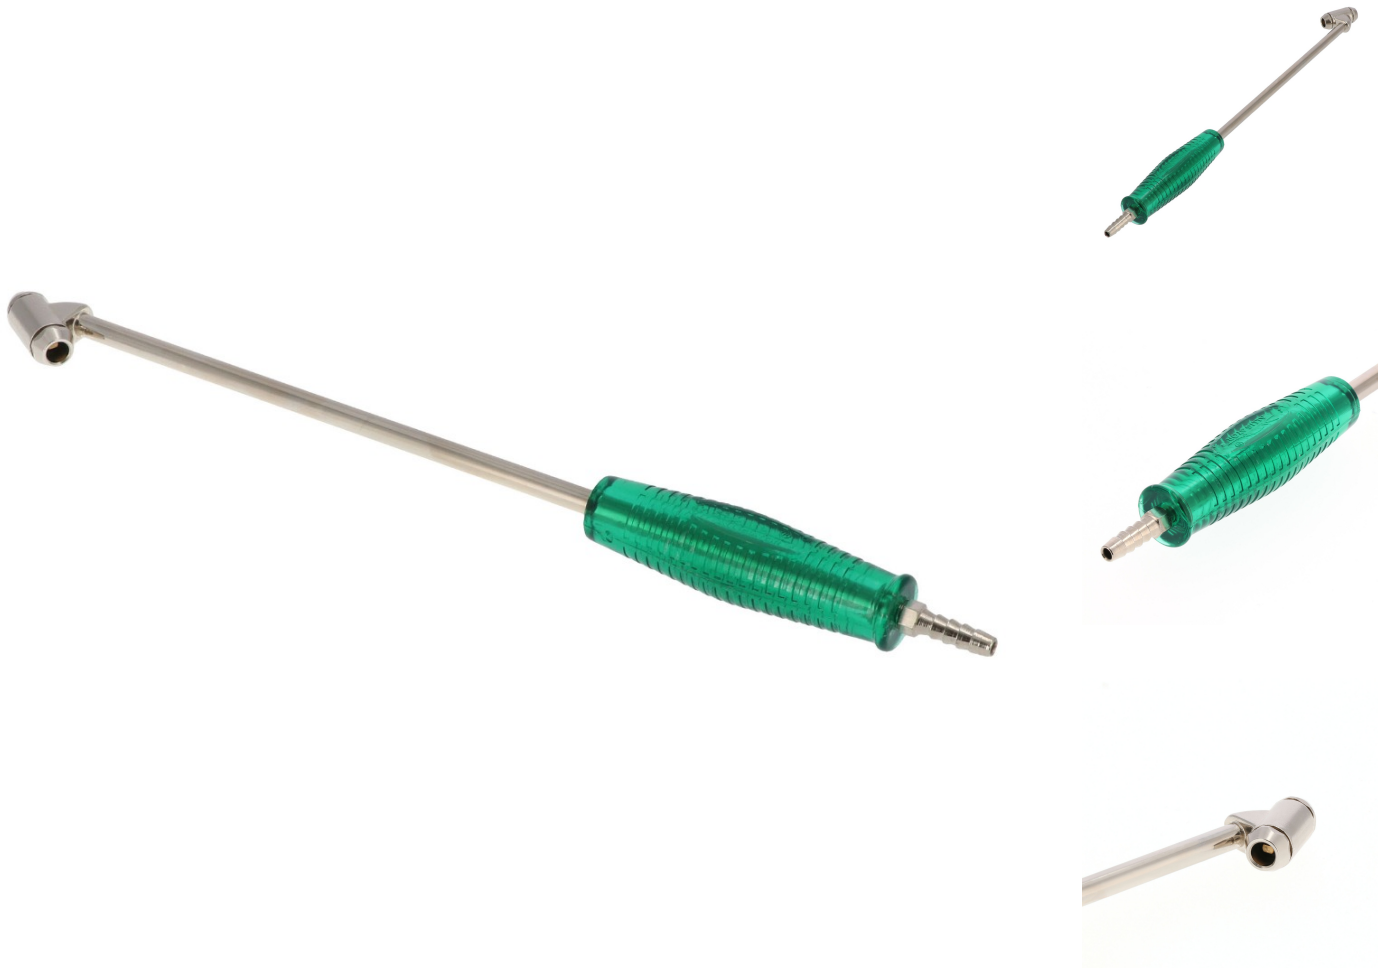

Buse de gonflage longue 200 mm 45° 12 bar 8 mm type station service pour voiture

47501

Détails du produit

Référence	47501
EAN	8712418035957
Poids (kg)	0.300000
Raccord d'entrée d'air (mm)	8
Pression maximale (bar)	12