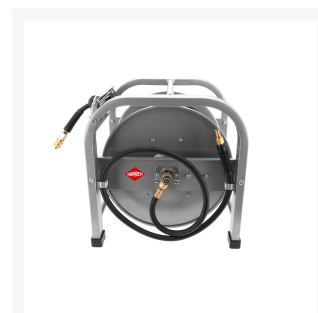

Dévidoir au sol automatique avec Tuyau en caoutchouc 10 x 16 mm 30 m 20 bar + Raccords

Product Images

Additional Information

Référence	46510
EAN	8712418398649
Longueur (mm)	390
Largeur (mm)	380
Hauteur (mm)	415
Type	Sol
Type de bobine	Ouvert
Pression maximale (bar)	20
Diamètre du tuyau à connecter à l'outil (mm)	1/4
Diamètre interne du tuyau à connecter à l'outil (mm)	16 x 10
Entrée d'air pour	Euro / Orion / Universel
Longueur (m)	30
Matière du tuyau	Caoutchouc
Renforcement	Oui
Protection anti-pliage	Oui
Rotatif	Non
Système d'enroulement	Automatique