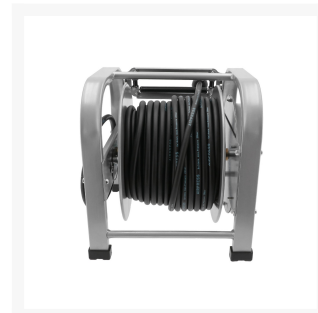

Dévidoir au sol automatique avec Tuyau en caoutchouc 10 x 16 mm 30 m 20 bar + Raccords

Product Images

Additional Information

Référence	46510
EAN	8712418398649
Longueur (mm)	390
Largeur (mm)	380
Hauteur (mm)	415
Type	Sol
Type de bobine	Ouvert
Pression maximale (bar)	20
Diamètre du tuyau à connecter à l'outil (mm)	1/4
Diamètre interne du tuyau à connecter à l'outil (mm)	16 x 10
Entrée d'air pour	Euro / Orion / Universel
Longueur (m)	30
Matière du tuyau	Caoutchouc
Renforcement	Oui
Protection anti-pliage	Oui
Rotatif	Non
Système d'enroulement	Automatique