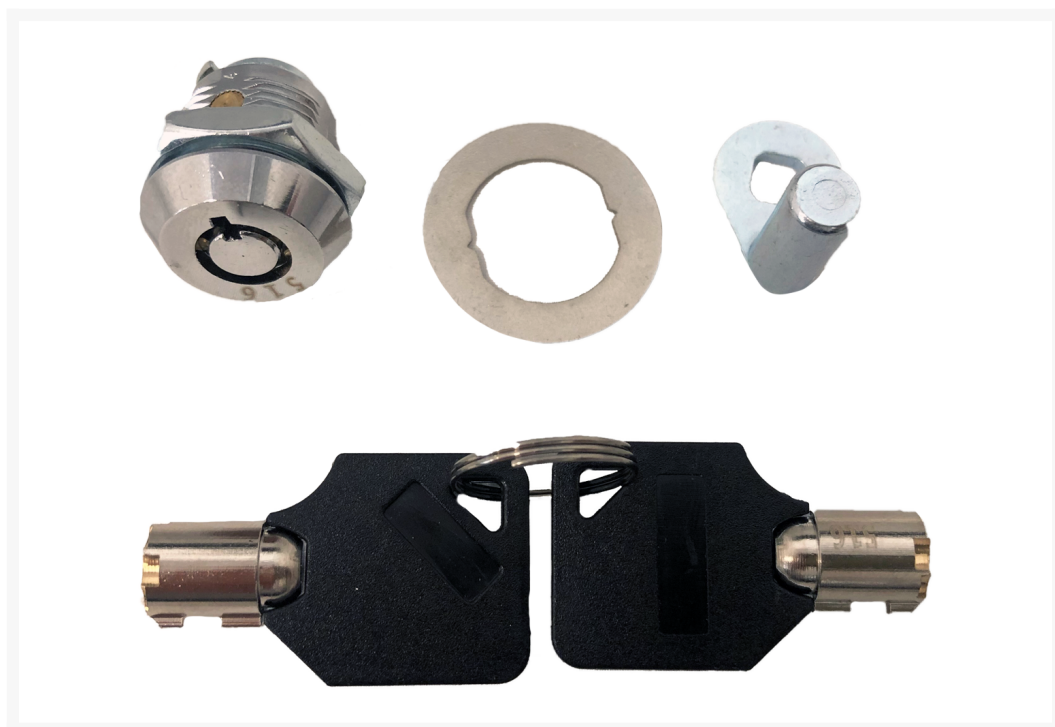

# Serrure complète pour servante d'atelier 79156 / 791560 / 79609

## Product Images

## Additional Information

Référence	79156-ST
EAN	8712418279054
L'ensemble contient	4 clés, 2 serrures et matériel de montage