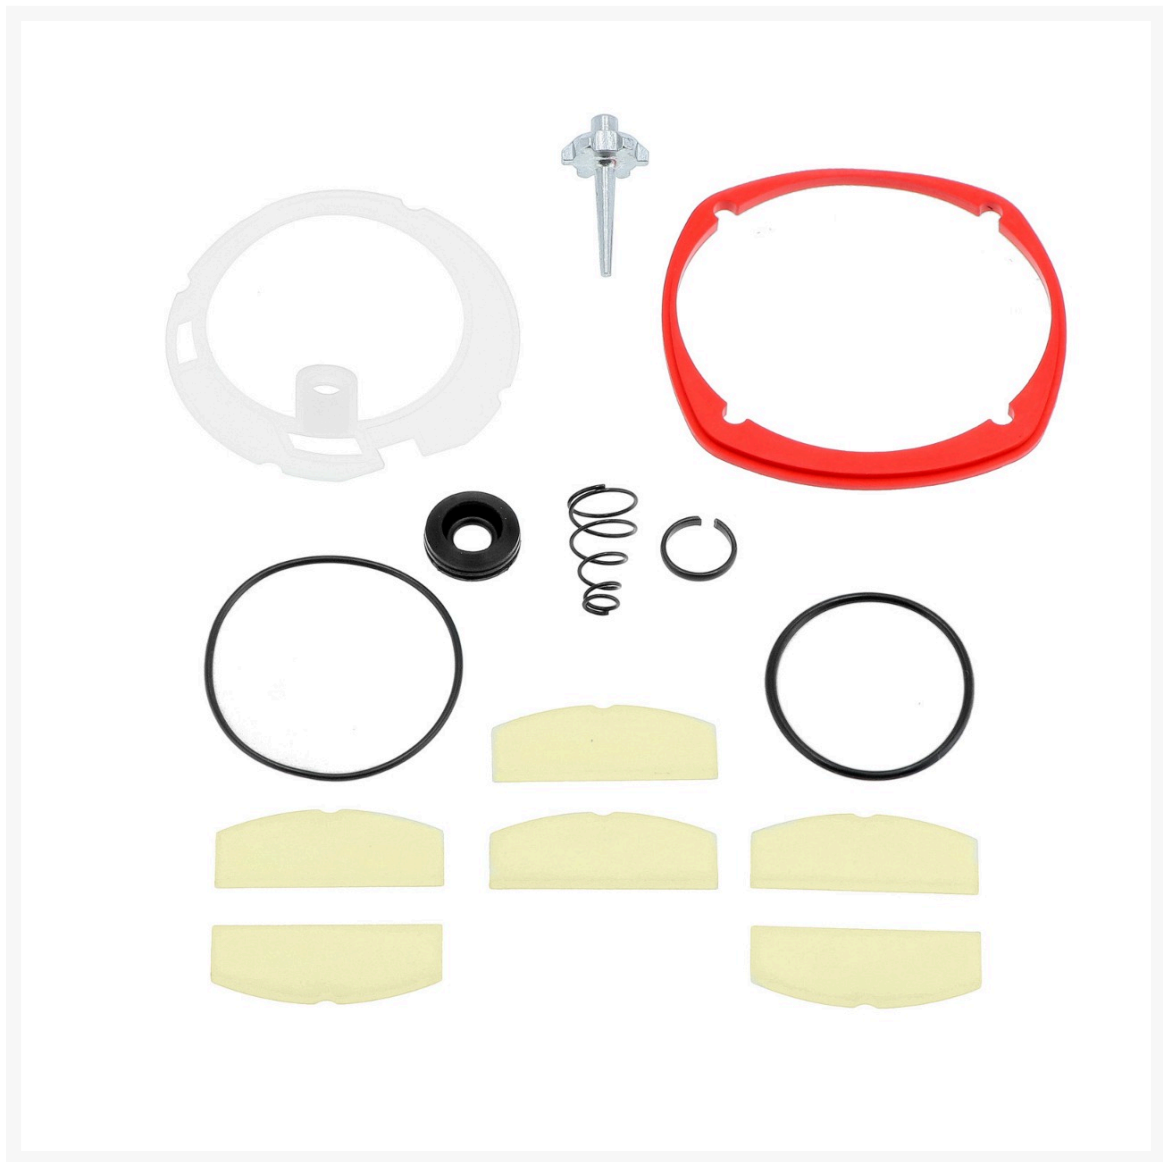

Kit de reparation pour Clé à choc 45411

Product Images

Additional Information

| | |
|------------------------------------|---------------|
| Référence | 45411-RK |
| EAN | 8712418347975 |
| Poids (kg) | 0.030000 |
| Taille du carré d'entraînement (") | N/D |
| Compatible avec | 45411 |

Description

Pale de rotor 6 Joint torique 1 Joint torique 1 Joint 1 Joint 1 Joint torique 1 Anneau de retenue 1 Ressort de soupape 1 Tige de soupape 1 Entretoise en caoutchouc 1