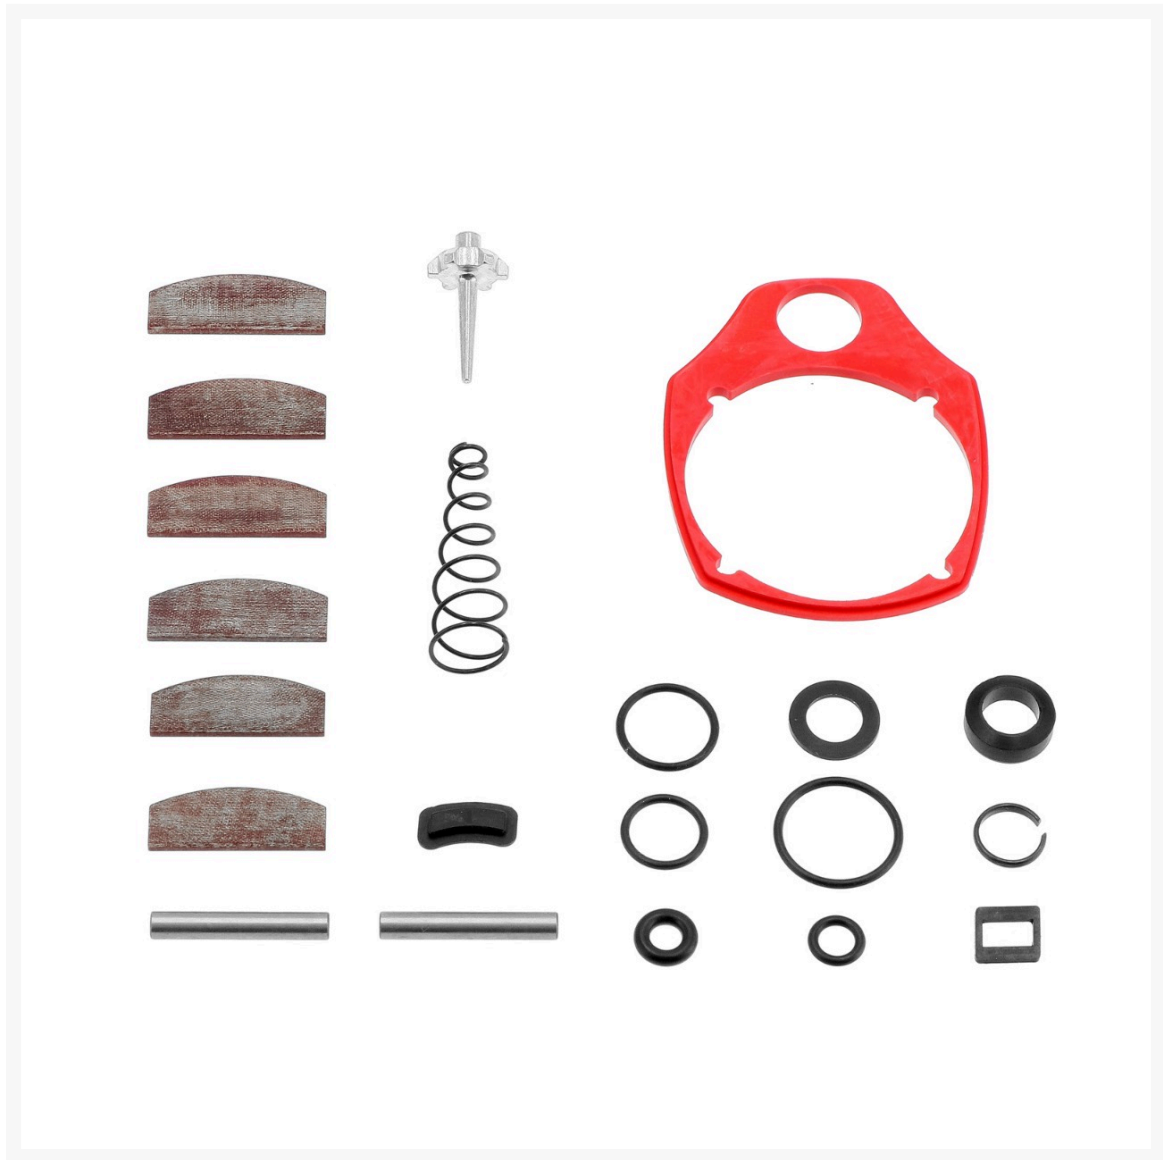

Kit de réparation pour Clé à choc 45424

Product Images

Additional Information

Référence	45424-RK
EAN	8712418347999
Poids (kg)	0.040000
Taille du carré d'entraînement (")	N/D
Compatible avec	45424