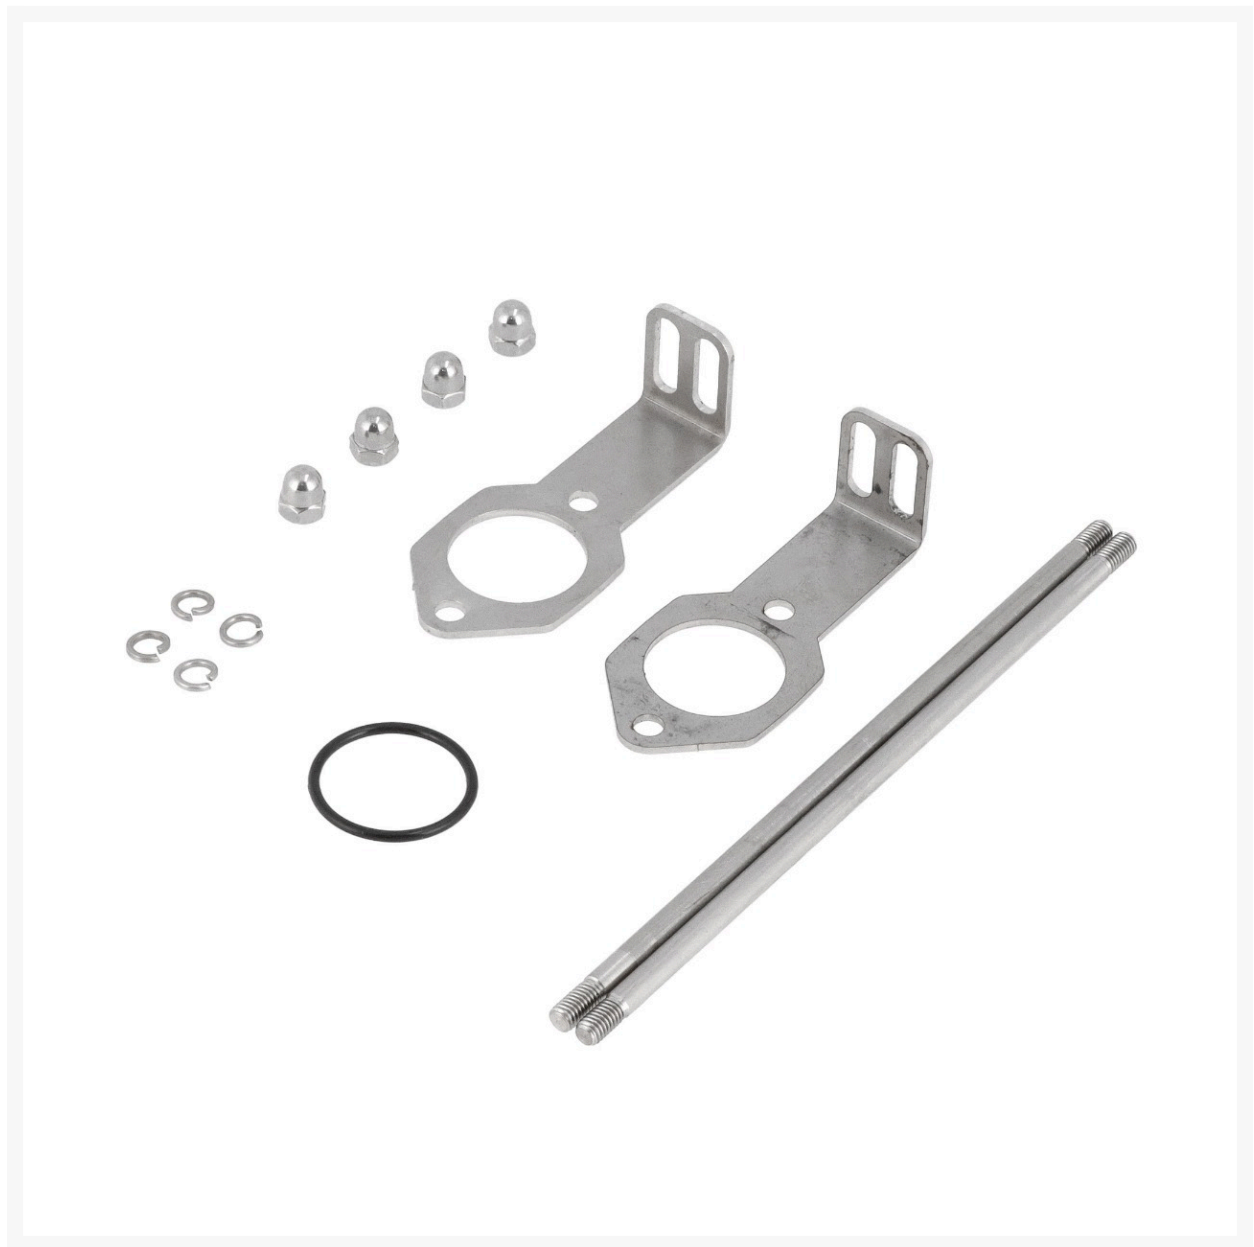

# Support mural pour 2 filtres 1/4" - 3/4"

## Product Images

---

## Additional Information

---

Référence	WKAAF2L
EAN	8712418398434
Poids (kg)	0.220000
Caractéristiques	Destiné à fixer 2 filtres.
Raccord fileté du filtre à air (")	1/4 - 3/4
Pression de service (bar)	0 - 16