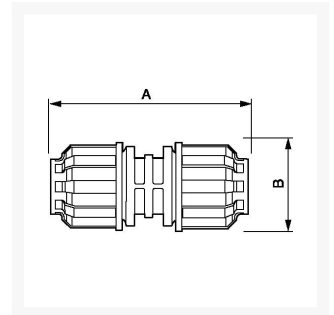

Raccord droit Femelle pour tubes Diam. Ext. 20 mm de réseau air comprimé

Product Images

Additional Information

Référence	9ALRUN20
EAN	08712418282504
Poids (kg)	0.091000
Pression maximale (bar)	13 à 40°C