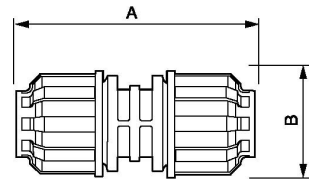

Raccord droit Femelle pour tubes Diam. Ext. 40 mm de réseau air comprimé

9ALRUN40

Détails du produit

Référence	9ALRUN40
EAN	08712418282535
Poids (kg)	0.356000
Pression maximale (bar)	13 à 40°C