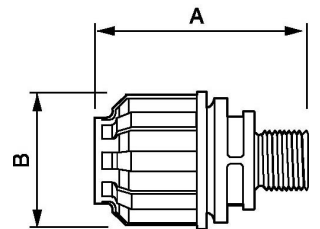

Raccord droit fileté 1/2" Mâle pour tubes Diam. ext. 20 mm de réseau air comprimé

9ALRPM2012

Détails du produit

Référence	9ALRPM2012
EAN	08712418282788
Poids (kg)	0.051000
Longueur (mm)	66
Largeur (mm)	47
Construction	Polyamide
Diamètre Ø (mm)	20
Pression maximale (bar)	13 à 40°C
Taille de filetage (")	1/2
Type de filetage	Mâle