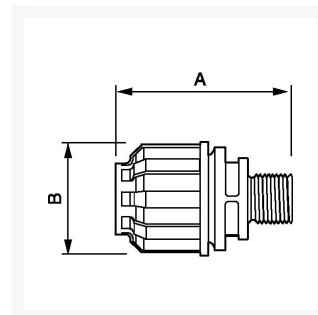

Raccord droit fileté 1/2" Mâle pour tubes Diam. ext. 25 mm de réseau air comprimé

Product Images

Référence	9ALRPM2512
EAN	08712418282801
Poids (kg)	0.074000
Longueur (mm)	71
Largeur (mm)	53
Construction	Polyamide
Diamètre Ø (mm)	25
Pression maximale (bar)	13 à 40°C
Taille de filetage (")	1/2
Type de filetage	Mâle