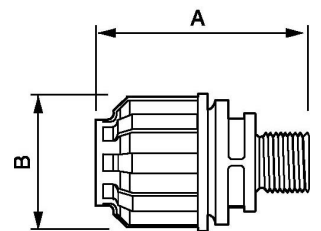

Raccord droit fileté 1 1/2" Mâle pour tubes Diam. ext. 40 mm de réseau air comprimé

9ALRPM4049

Détails du produit

Référence	9ALRPM4049
EAN	08712418293593
Poids (kg)	0.203000
Longueur (mm)	97
Largeur (mm)	80
Construction	Polyamide
Diamètre Ø (mm)	40
Pression maximale (bar)	13 à 40°C
Taille de filetage (")	1 1/2
Type de filetage	Mâle