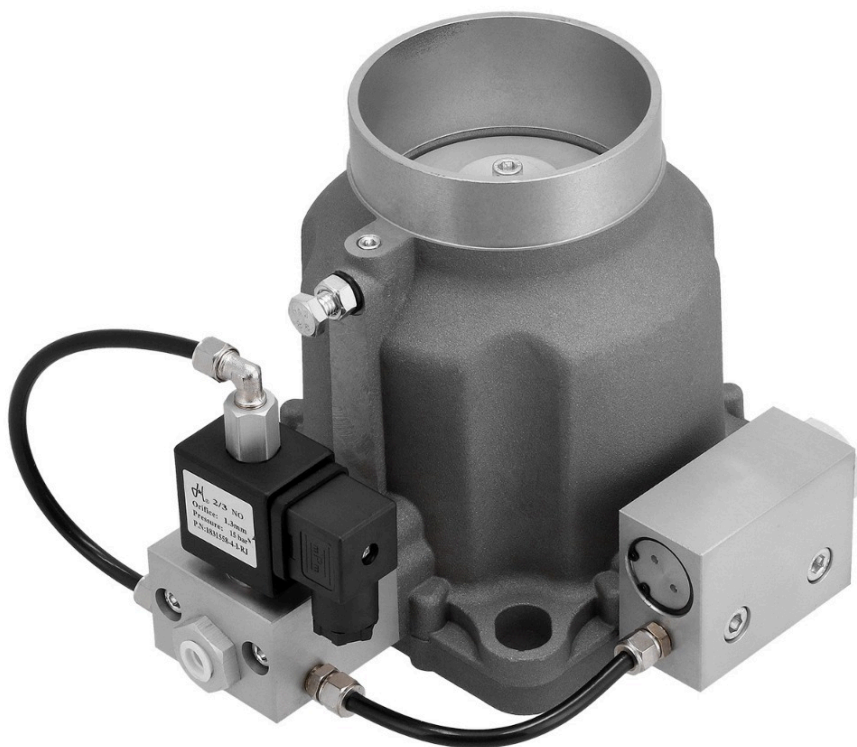

Soupape d'admission d'air pour APS 75-120 IVR X

36947548

Détails du produit

Référence	36947548
EAN	08712418417098
Poids (kg)	503.000000
Longueur (mm)	1320
Largeur (mm)	830
Hauteur (mm)	1555