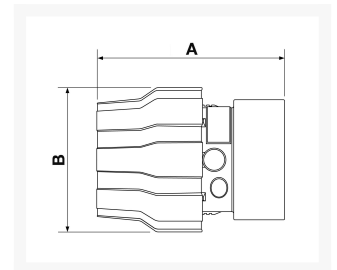

Raccord droit fileté 1/2" Femelle pour tubes Diam. ext. 20 mm de réseau air comprimé

Product Images

Additional Information

Référence	9PPSMF2012
EAN	08712418359848
Poids (kg)	0.040000
Longueur (mm)	52
Largeur (mm)	38
Construction	Aluminium
Diamètre Ø (mm)	20
Pression maximale (bar)	13 à 40°C
Taille de filetage (")	1/2
Type de filetage	Femelle