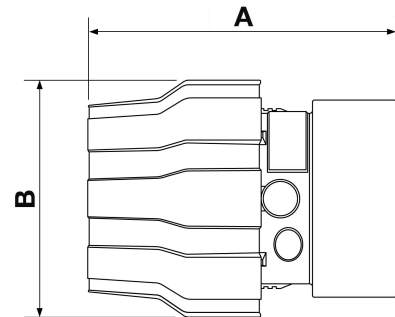

Raccord droit fileté 2 1/2" Femelle pour tubes Diam. ext. 63 mm de réseau air comprimé

9PPSMF6376

Détails du produit

Référence	9PPSMF6376
EAN	8712418360196
Poids (kg)	0.550000
Longueur (mm)	129
Largeur (mm)	98
Construction	Aluminum
Diamètre Ø (mm)	63
Pression maximale (bar)	13 à 40°C
Taille de filetage (")	2 1/2
Type de filetage	Femelle