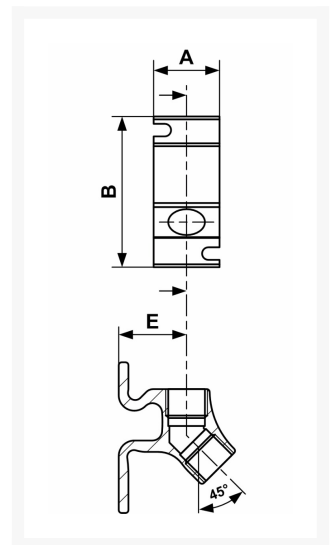

Manifold mural Fileté 1/2" Femelle

Product Images

Additional Information

Référence	9ALRMF12112
EAN	08712418359251
Poids (kg)	0.150000
Raccordement de sortie (")	1/2"
Type de filetage	Femelle
Pression maximale (bar)	13 à 40°C
Matériau	Aluminium