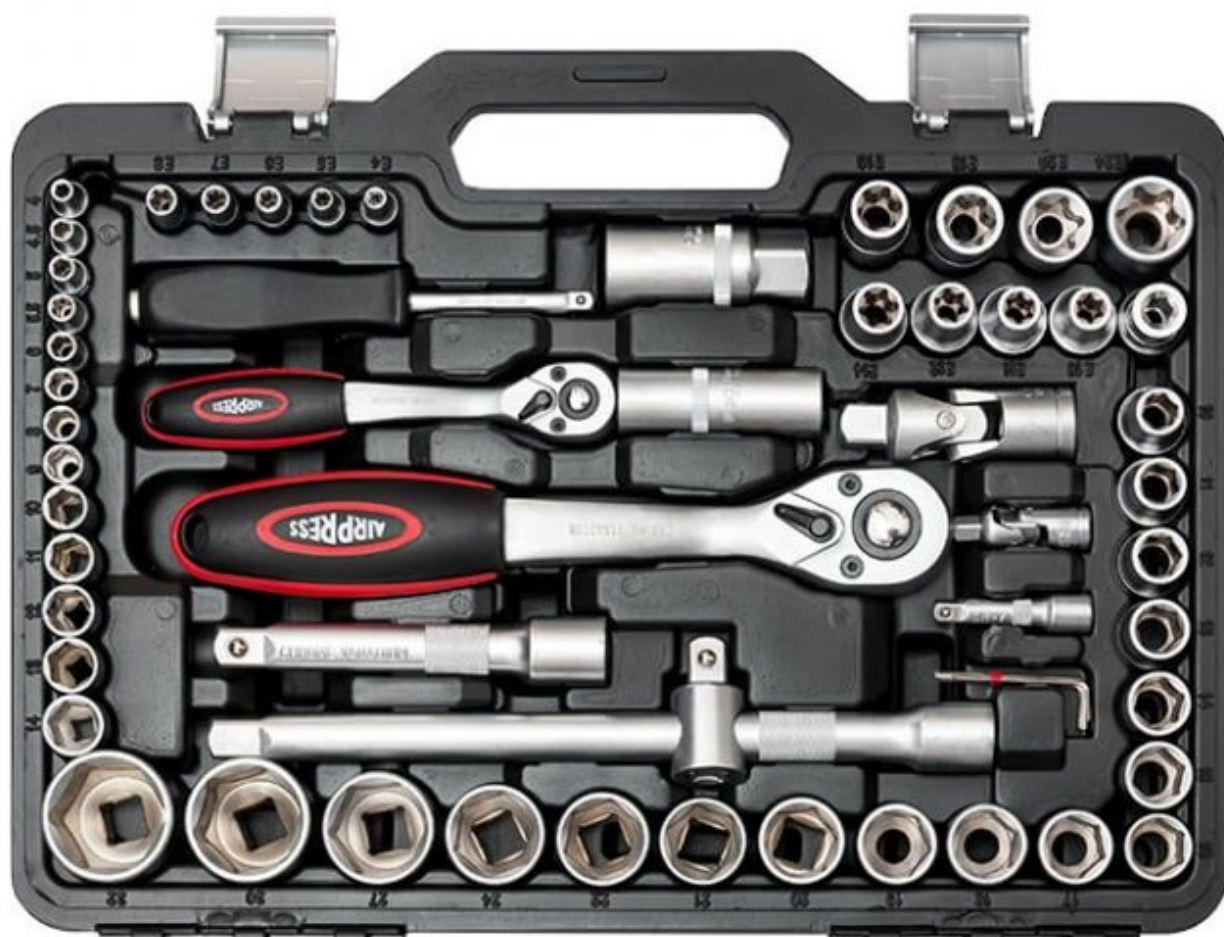

Coffret de clés à cliquet et douilles - 108 pièces en Chrome Vanadium

Product Images

Additional Information

Référence	75246
EAN	08712418275650
Poids (kg)	6.500000
Garantie	5 years
Nombre d'outils	108

Description

Coffret de clés à douilles - 108 pièces en Chrome Vanadium.

Ce coffret comprend un ensemble de **clés à douille** mais aussi des **rallonges** et diverses **douilles et embouts**. De qualité professionnelle, cet ensemble a été fabriqué à partir d'acier au chrome vanadium. Les douilles ont un profil d'onde pour une résistance à la pression de serrage. Le **chrome vanadium** est un acier solide et de meilleure qualité résistant à l'oxydation et à la corrosion. Cet ensemble convient à tous types d'utilisateurs.

Convient pour les utilisations suivantes:

- Serrer ou de desserrer des vis ou des écrous
- Desserrer un écrou bloqué

Convient aux:

- Bricoleurs
- Semi-professionnels
- Professionnels de la mécanique auto-moto

Les pièces suivantes sont incluses dans le coffret:

- 1 barre coulissante 1/4"
- 2 rallonge 1/4" (mm): 50 et 150
- 8 douilles profondes 1/4" (mm): 6 - 13
- 5 douilles profondes 1/2" (mm): 14 - 22
- 18 douilles avec embouts: Hex, PZ, SL, PH, T-bits
- 17 embouts: Hex, PZ, SL, PH, T-bits
- 2 poignées à cliquet 1/4" et 1/2"
- 2 douilles bougie 1/2" : 16 en 21 mm
- 2 rallonges 1/2" (mm): 125 et 250
- 17 douilles 1/2" (mm): 10- 32
- 13 douilles 1/4" (mm): 4-14
- 13 douilles Torx Femelle 1/2" : E4 -E24
- 3 mini clés Allen (mm): 1.27/1.5/2.5
- 2 douilles cardan: 1/4" et 1/2"
- 1 tournevis porte-embout: 1/4"
- 1 douille carrée coulissante : 1/2"
- 1 Adaptateur: carré 1/2" vers Terx Femelle 5/16"