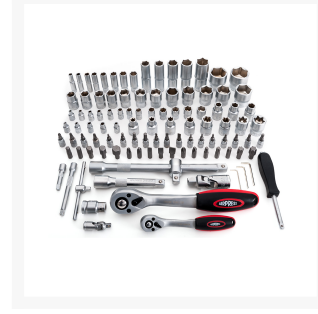

Coffret de clés à cliquet et douilles - 108 pièces en Chrome Vanadium

Product Images

Additional Information

Référence	75246
EAN	08712418275650
Poids (kg)	6.500000
Garantie	5 years
Nombre d'outils	108

Description

Coffret de clés à douilles - 108 pièces en Chrome Vanadium.

Ce coffret comprend un ensemble de **clés à douille** mais aussi des **rallonges** et diverses **douilles et embouts**. De qualité professionnelle, cet ensemble a été fabriqué à partir d'acier au chrome vanadium. Les douilles ont un profil d'onde pour une résistance à la pression de serrage. Le **chrome vanadium** est un acier solide et de meilleure qualité résistant à l'oxydation et à la corrosion. Cet ensemble convient à tous types d'utilisateurs.

Les pièces suivantes sont incluses dans le coffret:

- 1 barre coulissante 1/4"
- 2 rallonge 1/4" (mm): 50 et 150
- 8 douilles profondes 1/4" (mm): 6 - 13
- 5 douilles profondes 1/2" (mm): 14 - 22
- 18 douilles avec embouts: Hex, PZ, SL, PH, T-bits
- 17 embouts: Hex, PZ, SL, PH, T-bits
- 2 poignées à cliquet 1/4" et 1/2"
- 2 douilles bougie 1/2" : 16 en 21 mm
- 2 rallonges 1/2" (mm): 125 et 250
- 17 douilles 1/2" (mm): 10- 32
- 13 douilles 1/4" (mm): 4-14
- 13 douilles Torx Femelle 1/2" : E4 -E24
- 3 mini clés Allen (mm): 1.27/1.5/2.5
- 2 douilles cardan: 1/4" et 1/2"
- 1 tournevis porte-embout: 1/4"
- 1 douille carrée coulissante : 1/2"
- 1 Adaptateur: carré 1/2" vers Terx Femelle 5/16"

Cet ensemble de clés à douilles de 108 pièces vient compléter parfaitement votre outillage.

Ce coffret offre une bonne prise en main ce qui est pratique pour le transporter.

Boîtier en plastique solide. Très robuste cet ensemble restera intact au fil du temps.