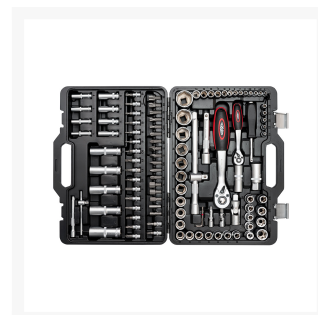

Coffret de clés à cliquet et douilles - 108 pièces en Chrome Vanadium

Product Images

Additional Information

Référence	75246
EAN	08712418275650
Poids (kg)	6.500000
Garantie	5 years
Nombre d'outils	108

Description

Coffret de clés à douilles - 108 pièces en Chrome Vanadium.

Ce coffret comprend un ensemble de **clés à douille** mais aussi des **rallonges** et diverses **douilles et embouts**. De qualité professionnelle, cet ensemble a été fabriqué à partir d'acier au chrome vanadium. Les douilles ont un profil d'onde pour une résistance à la pression de serrage. Le **chrome vanadium** est un acier solide et de meilleure qualité résistant à l'oxydation et à la corrosion. Cet ensemble convient à tous types d'utilisateurs.

Les pièces suivantes sont incluses dans le coffret:

- 1 barre coulissante 1/4"
- 2 rallonge 1/4" (mm): 50 et 150
- 8 douilles profondes 1/4" (mm): 6 - 13
- 5 douilles profondes 1/2" (mm): 14 - 22
- 18 douilles avec embouts: Hex, PZ, SL, PH, T-bits
- 17 embouts: Hex, PZ, SL, PH, T-bits
- 2 poignées à cliquet 1/4" et 1/2"
- 2 douilles bougie 1/2" : 16 en 21 mm
- 2 rallonges 1/2" (mm): 125 et 250
- 17 douilles 1/2" (mm): 10- 32
- 13 douilles 1/4" (mm): 4-14
- 13 douilles Torx Femelle 1/2" : E4 -E24
- 3 mini clés Allen (mm): 1.27/1.5/2.5
- 2 douilles cardan: 1/4" et 1/2"
- 1 tournevis porte-embout: 1/4"
- 1 douille carrée coulissante : 1/2"
- 1 Adaptateur: carré 1/2" vers Terx Femelle 5/16"

Cet ensemble de clés à douilles de 108 pièces vient compléter parfaitement votre outillage.

Ce coffret offre une bonne prise en main ce qui est pratique pour le transporter.

Boîtier en plastique solide. Très robuste cet ensemble restera intact au fil du temps.