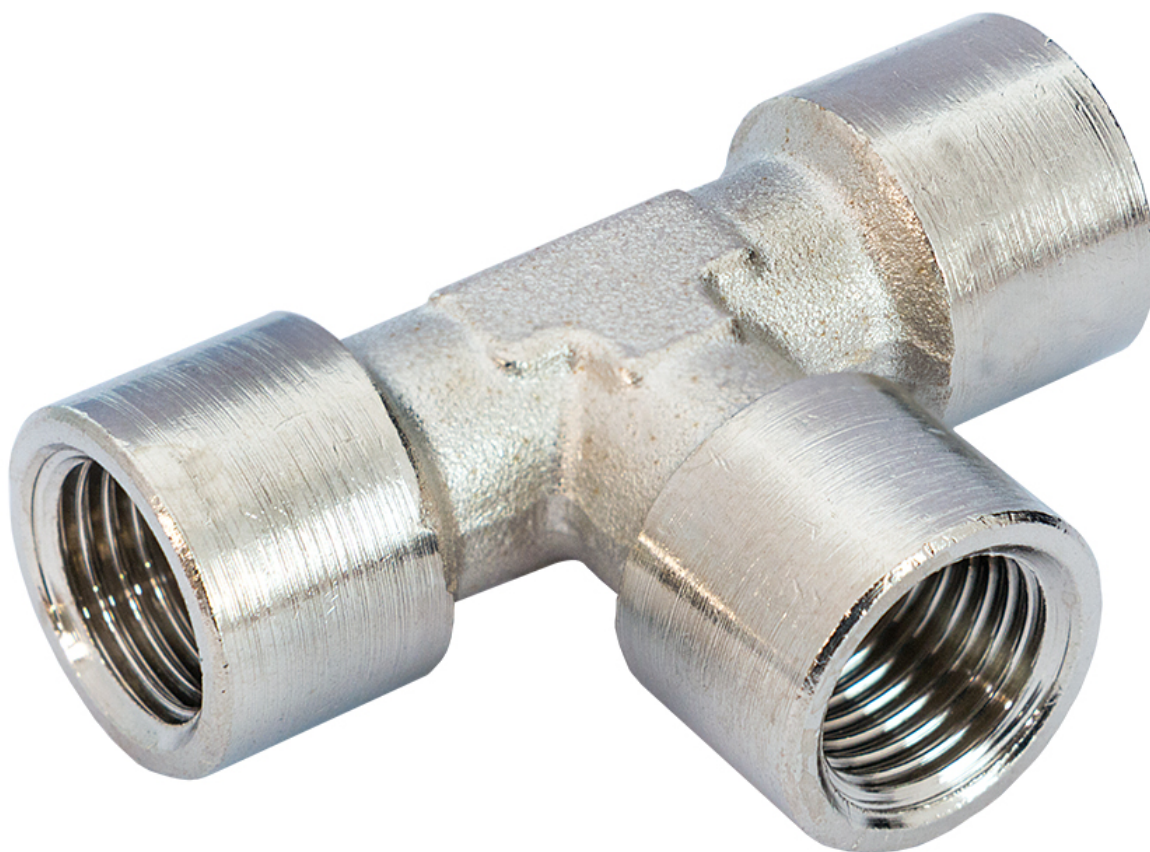

Raccord en T égal 1/8" Femelle

37590

Détails du produit

Référence	37590
EAN	08712418036220
Poids (kg)	0.030000
Taille des raccords (")	1/8
Type de filetage	Femelle
Nombre de raccords	3
Forme / modèle	T
Normes de sécurité	Non
Rotatif	Non
Endurci(e)	Non
Séparateur de condensat	Non
Régulateur de débit	Non
Matériau	Acier inoxydable
Sous blister	Non
Contenance du paquet (pièces)	1